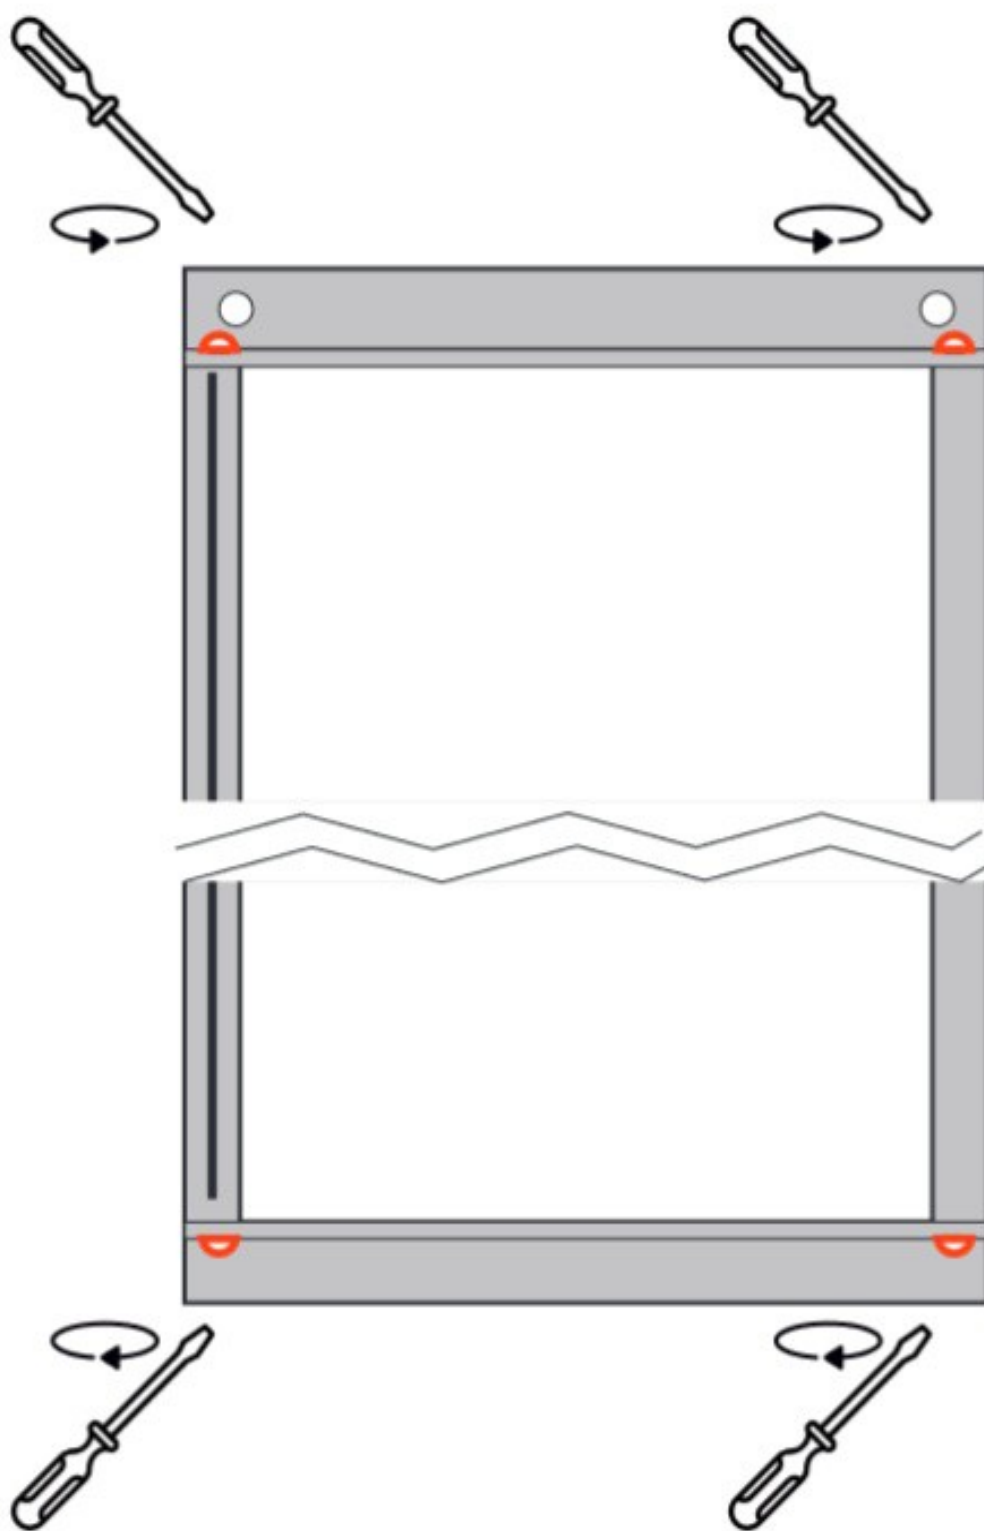

AXEL sprchové dveře změna levé varianty za pravou

Prodejce:

WellMall s.r.o.

Tel.: 777 633 902, nfo@wellmall.cz, www.wellmall.cz

Vážený zákazníku,

děkujeme Vám, a blahopřejeme, že jste si zakoupili tento výrobek.

odšroubujte šrouby nahoře a dole

sundejte odšroubované profily

přesuňte odšroubované profily na druhou stranu skla

vložte profily do skel

našroubujte profily na sklo