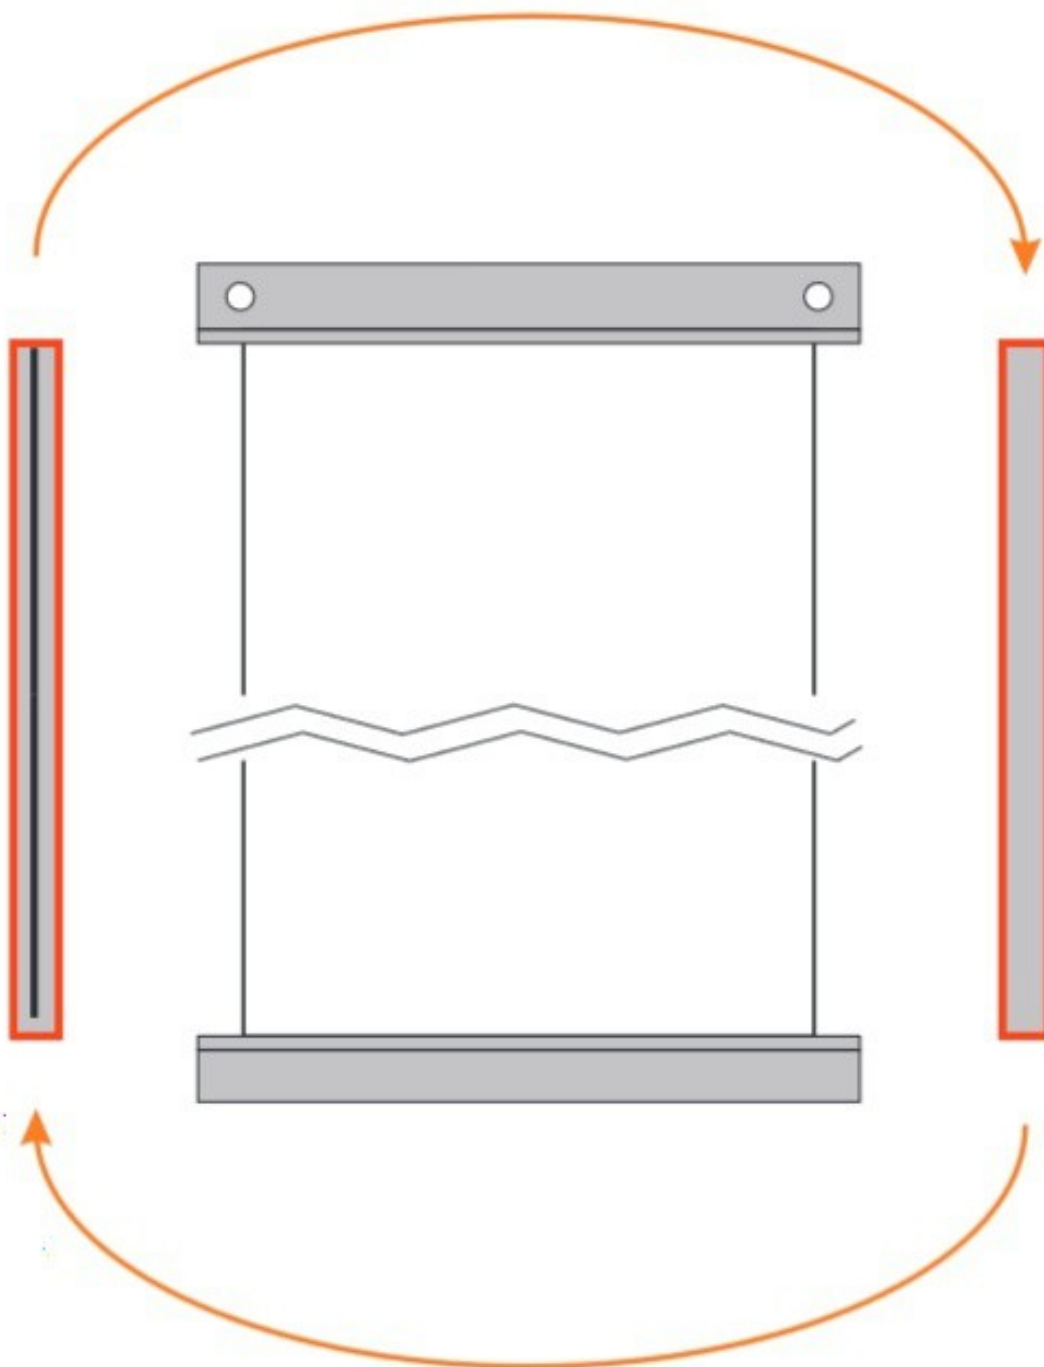

AXEL sprchové dveře změna levé varianty za pravou

Prodejce:

WellMall s.r.o.

Tel.: 777 633 902, nfo@wellmall.cz, www.wellmall.cz

Vážený zákazníku,

děkujeme Vám, a blahopřejeme, že jste si zakoupili tento výrobek.

odšroubujte šrouby nahoře a dole

sundejte odšroubované profily

přesuňte odšroubované profily na druhou stranu skla

vložte profily do skel

našroubujte profily na sklo