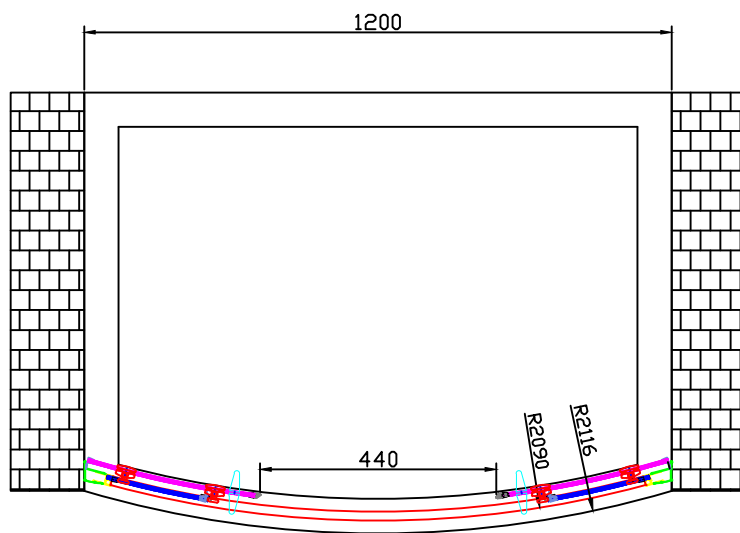

zavřené  
1200\*1950mm

otevřené  
1200\*1950mm